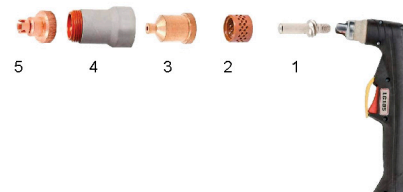

### LC 25 para 210

Nº	Order Nº	Description
3	WKP 28424	Swirl ring
1	WKP 28421	Electrode
2	WKP 28422	Nozzle 25a
4	WKP 28423	Retaining cap

### LC 65 para toma hawk 1025

Nº	Order Nº	Description
1	WKP 28441	Electrode
2	WKP 28443	Nozzle 50 a 1m
2	WKP 28444	Nozzle 60 a 1m
3	WKP 28424	Swirl Ring
4	WKP 28449	Retaining Cap
5	WKP 284310	Spacer

### LC 105 para toma hawk 1538

Nº	Order Nº	Description
2	WKP 284511	Swirl Ring
1	WKP 28451	Electrode
3	WKP 2845-2	Nozzle 40 a
4	WKP 2845-10	Retaining Cap
3	WKP 2845-6	Nozzle 60 a
5	WKP 2845-7	Shield Cap