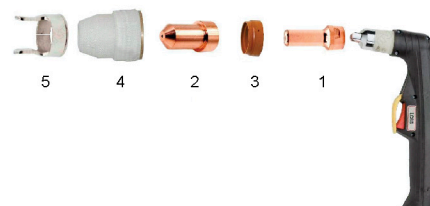

### LC 25 para 210

Nº	Order Nº	Description
3	WKP 28424	Swirl ring
1	WKP 28421	Electrode
2	WKP 28422	Nozzle 25a
4	WKP 28423	Retaining cap

### LC 65 para toma hawk 1025

Nº	Order Nº	Description
1	WKP 28441	Electrode
2	WKP 28443	Nozzle 50 a 1m
2	WKP 28444	Nozzle 60 a 1m
3	WKP 28424	Swirl Ring
4	WKP 28449	Retaining Cap
5	WKP 284310	Spacer